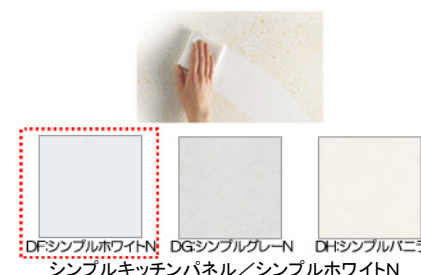

RH:クリスタルスノー RG:クリスタルグレー RM:クリスタルグレージュ

RF:クリスタルパールグリーン RD:クリスタルライトピンク
 クリスタルカウンター/RH:クリスタルスノー

調理機器

ガラストップ両面焼きコンロR(換気連動)シルバー

水栓

水ほうき水栓LF+「きれい除菌水」

フロアキャビネット

2段引き出し(上段スライドトレイ付き)ステンレス底板

キッチンパネル

DF:シンプルホワイトN DG:シンプルグリーン DH:シンプルパベラ
 シンプルキッチンパネル/シンプルホワイトN

食器洗い乾燥機

食器洗い乾燥機P(扉材):シルバー

キャビネット仕様

※シンクキャビネットの仕様です
 キャビネットカラー:ダークグレー/ステンレス底板/KG取っ手